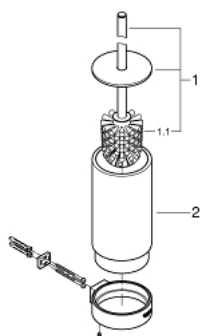

## 41 076 BE0 SELECTION SET PERIE WC

### DESCRIEREA PRODUSULUI

- Colour: polished nickel
- material: sticlă / metal
- montare pe perete
- fixare de perete ascunsă
- finisaj GROHE Long-Life

## 41 076 BE0 SELECTION SET PERIE WC

**PIESE DE SCHIMB** , ianuarie 2019 – now

1: Cap de perie de rezervă (Spare part-nr. 40951BE0)

1.1: Cap perie de rezervă (Spare part-nr. 40791KS1)

2: Pahar de rezervă pentru perie (Spare part-nr. 40993000)