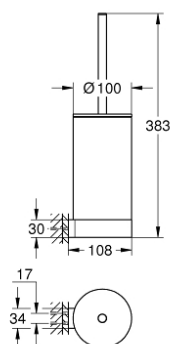

## 41 076 BE0 SELECTION SET PERIE WC

### DESCRIEREA PRODUSULUI

- Colour: polished nickel
- material: sticlă / metal
- montare pe perete
- fixare de perete ascunsă
- finisaj GROHE Long-Life

## 41 076 BE0 SELECTION SET PERIE WC

**PIESE DE SCHIMB** , ianuarie 2019 – now

1: Cap de perie de rezervă (Spare part-nr. 40951BE0)

1.1: Cap perie de rezervă (Spare part-nr. 40791KS1)

2: Pahar de rezervă pentru perie (Spare part-nr. 40993000)